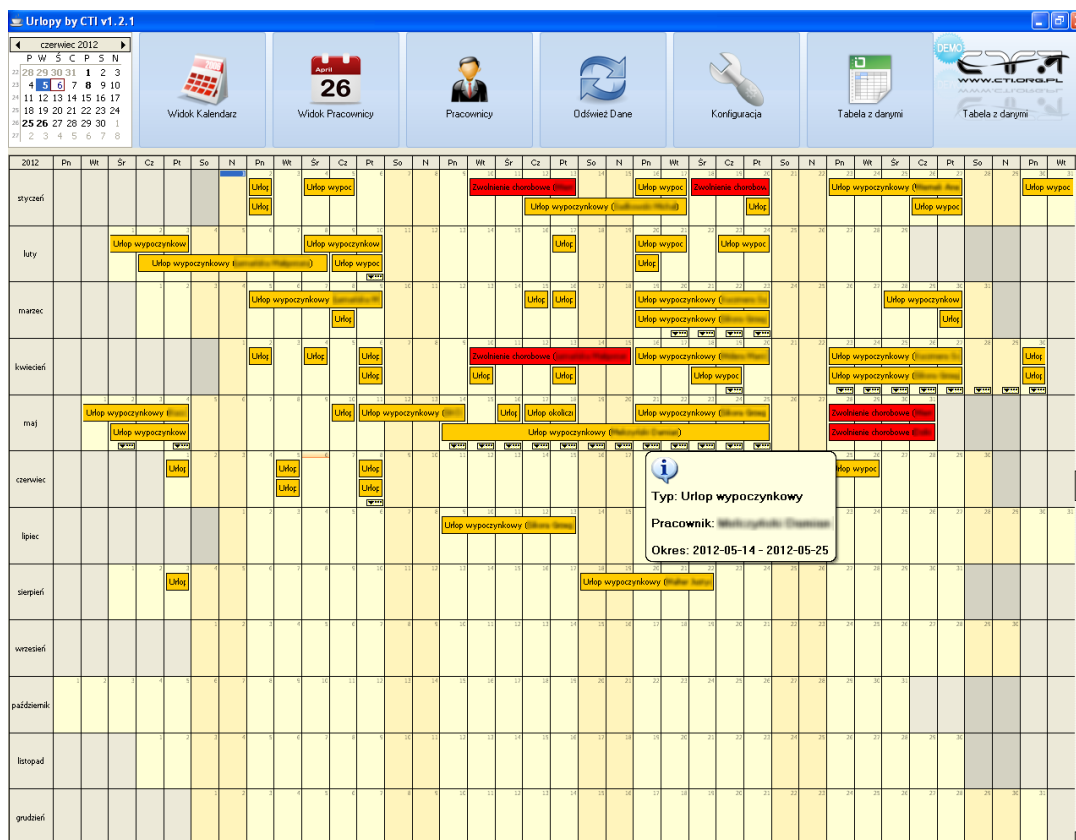

## *Opis programu*

## 1. Wstęp.

Zapewnienie pełnej kontroli nad nieobecnościami pracowników jest kluczowe dla prawidłowego funkcjonowania firmy. Ze względu na zaistniałą potrzebę rynku stworzyliśmy innowacyjną aplikację **Urlopy by CTI**, która wspomaga kompleksowe zarządzanie nieobecnościami pracowników.

Program jest w pełni zintegrowany z systemem Optima, dzięki czemu użytkownik aplikacji ma stały i aktualny dostęp do informacji na temat swojego grafiku nieobecności, a także nieobecności innych pracowników.

Działanie programu polega na tym, że po wprowadzeniu nieobecności pracownika do systemu Optima, program automatycznie synchronizuje się z tymi danymi, a następnie w sposób graficzny wyświetla je w programie, dzięki czemu użytkownik widzi zestawienie aktualnego grafiku nieobecności.